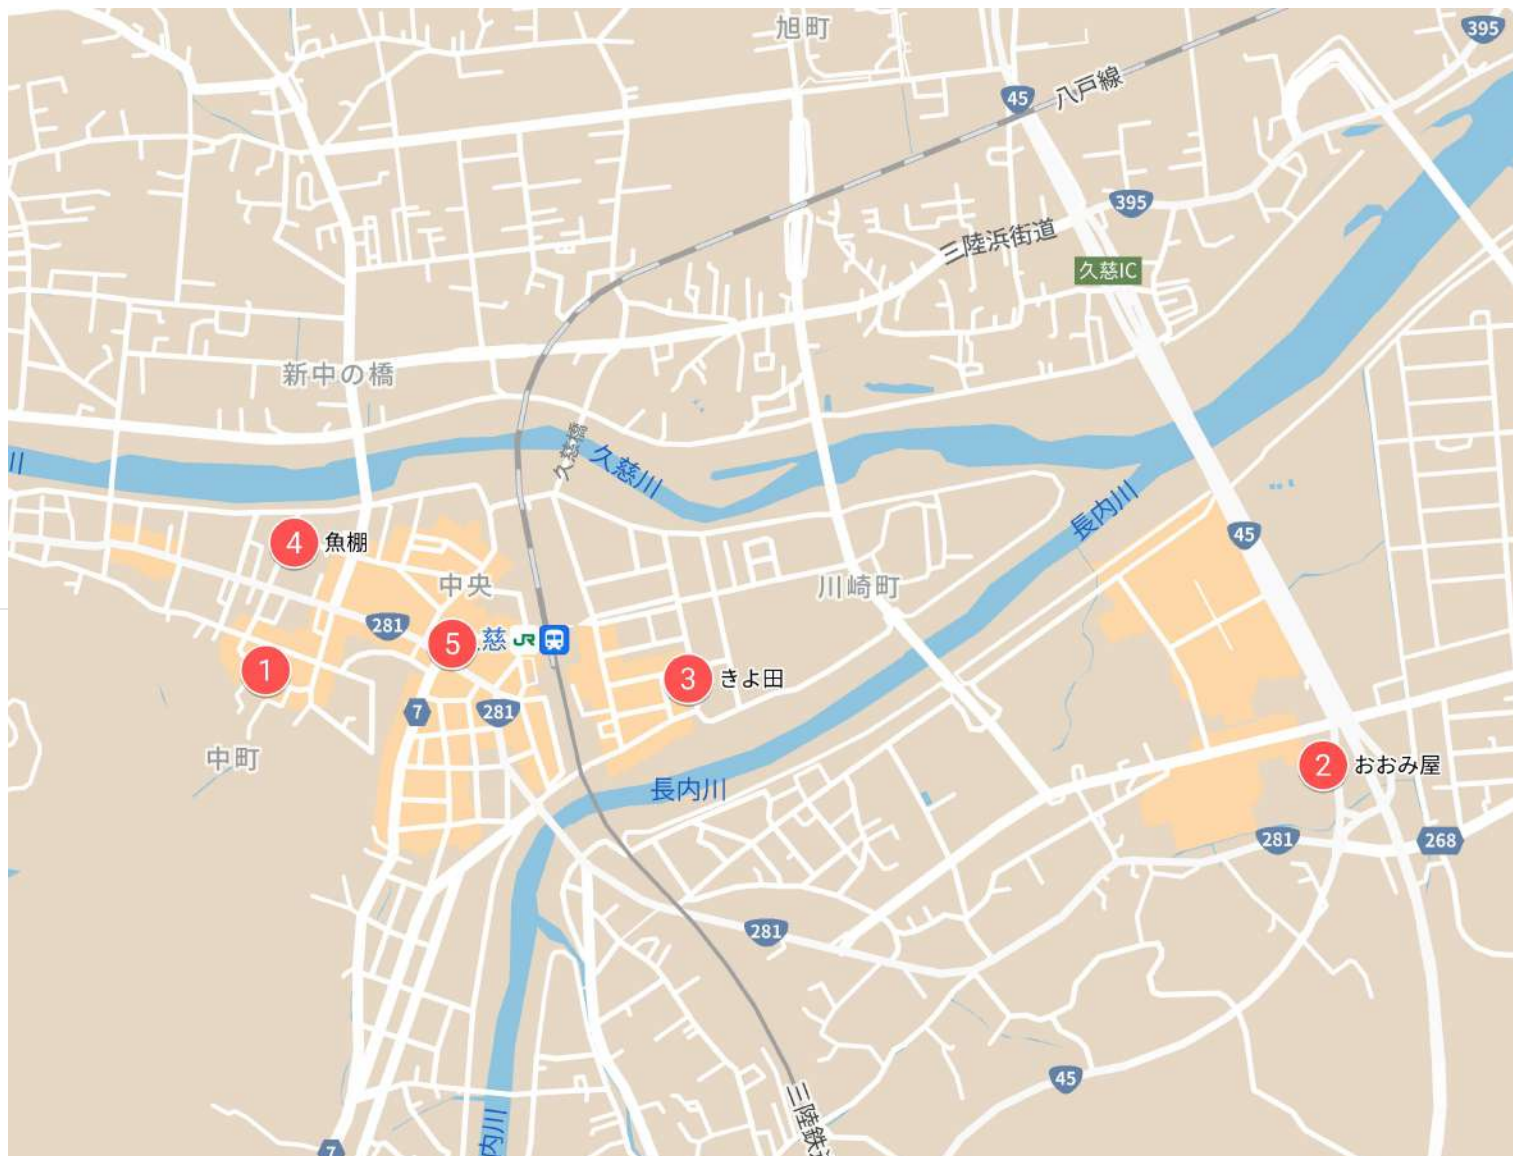

100年フードフォトスタンプラリーへのご参加、お待ちしております！

100年フードフォトスタンプラリー 参加リスト

都道府県名：岩手県

100年フード名：まめぶ

認定団体名：久慈市

No.	地域名	店舗種類	100年フード カード配布有無	店舗名 通販サイト名	住所 通販サイト購入URL	電話番号	URL (公式サイト・SNS等)	備考
1	久慈地域	飲食店	有り	道の駅くじ やませ土風館 地場食材レストラン「山里 海」	岩手県久慈市中町2-5-1	0194-52-2289	http://dofukan.com/sankairi.html	
2	久慈地域	飲食店	有り	おおみ屋	岩手県久慈市長内町34-26-1	0194-52-1155	http://www.kuji-omiya.com	
3	久慈地域	飲食店	有り	鮎処 きよ田	岩手県久慈市川崎町5-1	0194-52-0800	https://maps.app.goo.gl/UzGrg9B1VCaJbHA	
4	久慈地域	飲食店	有り	北三陸磯料理 魚棚	岩手県久慈市十八日町1-15	0194-52-0606	https://tabelog.com/iwate/A0304/A030404/3000133/?cid=google_voyaku	
5	久慈地域	飲食店	有り	Highball Bar&Dining KENSOH	岩手県久慈市中央3-32	0194-66-8668	https://m.facebook.com/100063264726316/	
6	山形地域	飲食店	有り	道の駅 白樺の里やまがた 食楽「くらく」	岩手県久慈市山形町川井8- 12-1	0194-72-3131	https://www.michi-no-eki.jp/stations/views/18938	
7	山形地域	飲食店	有り	センターハウス平庭山荘 レストラン「やまぼうし」	岩手県久慈市山形町来内20- 13-1	0194-72-2700	https://hiraniwa.com/	
8	山形地域	飲食店	有り	炭々館	岩手県久慈市山形町川井8- 15-6	0194-72-2266	http://www.praestec.co.jp/restaurant.htm	
9	山形地域	飲食店	有り	まめぶの家	岩手県久慈市山形町荷軽部1- 59-6	080-1801- 9960	https://m.facebook.com/100067037291231/	

まめぶ

まめぶ

- ① レストラン山海里
- ② おおみ屋
- ③ きよ田
- ④ 魚棚
- ⑤

Highball Bar & Dining KENSOH

- ⑥ 道の駅 白樺の里やまがた
- ⑦ やまぼうし
- ⑧ 炭々館
- ⑨ まめぶの家

まめぶ

まめぶ

① レストラン山海里

② おおみ屋

③ きよ田

④ 魚棚

⑤

Highball Bar & Dining KENSOH

⑥ 道の駅 白樺の里やまがた

⑦ やまぼうし

⑧ 炭々館

① レストラン山海里

② おおみ屋

③ きよ田

④ 魚棚

⑤

Highball Bar & Dining KENSOH

⑥ 道の駅 白樺の里やまがた

⑦ やまぼうし