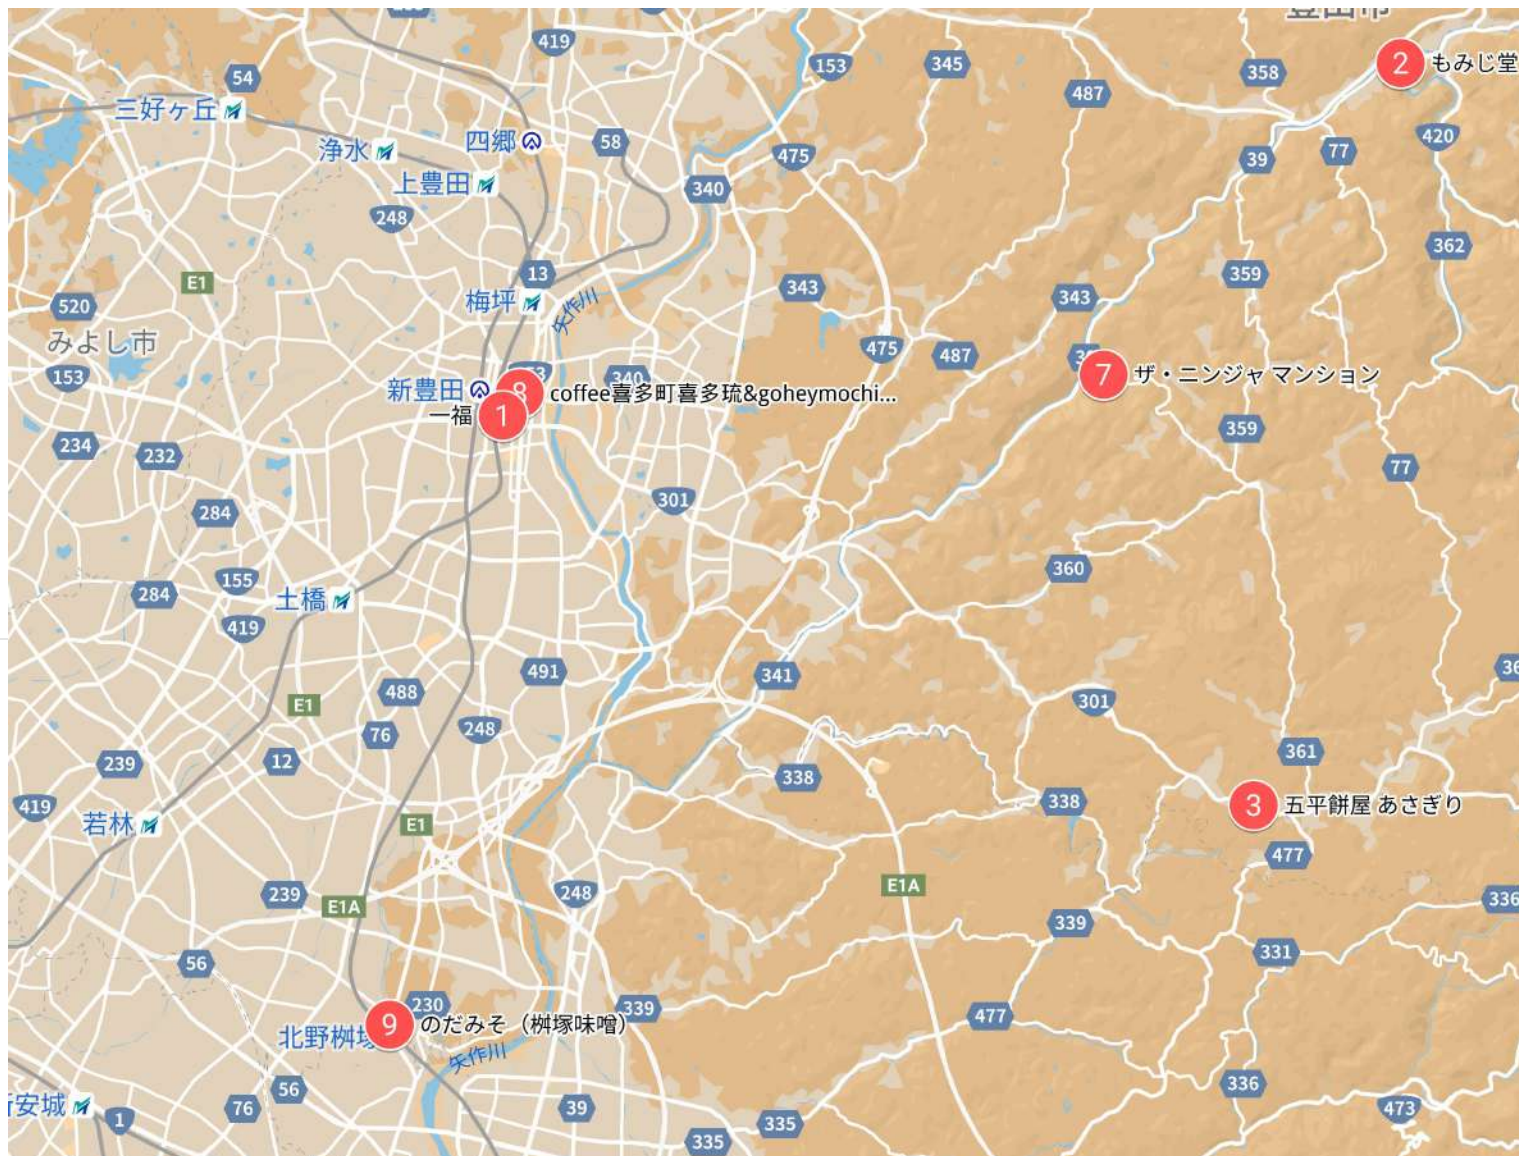

100年フードフォトスタンプラリー 参加リスト

都道府県名：愛知県

100年フード名：五平餅

認定団体名：とよた五平餅学会

No.	地域名	店舗種類	100年フード カード配布有無	店舗名 通販サイト名	住所 通販サイト購入URL	電話番号	URL (公式サイト・SNS等)	備考
1	豊田市	飲食店	有り	一福	豊田市西町3-17	0565-34-4466	http://arakawaya-ltd.com	五平餅
2	豊田市	飲食店	有り	もみじ堂	豊田市足助町宮平4-6	0565-32-7097	http://arakawaya-ltd.com	五平餅
3	豊田市	飲食店	有り	五平餅屋 あさぎり	豊田市花沢町ヌマ75	0565-90-3155	https://www.facebook.com/asagiri.gohey/	五平餅
4	豊田市	飲食店	有り	大野瀬加工場	豊田市大野瀬町ヲ子17-3	0565-84-1221	https://www.facebook.com/oonose.kakoujou/	五平餅
5	豊田市	飲食店	有り	大福魚苑	豊田市大ヶ蔵連町大石ノ郷212	0565-65-2648	https://www.facebook.com/Daifukugyoen/?locale=ja_JP/	五平餅
6	豊田市	飲食店	有り	旭高原元気村	豊田市旭八幡町根山68-1	0565-68-2755	https://www.asahikougen.co.jp/	五平餅
7	豊田市	飲食店	有り	THE NINJA MANSION	豊田市佐切日カゲ15	070-8476-5757	https://www.ninjamansion.com/	五平餅
8	豊田市	飲食店	有り	coffee喜多町喜多琉 &goheymochi喜多琉	豊田市喜多町4-35	0565-77-8682	https://kitamachikitaru.business.site	五平餅
9	豊田市	販売店	有り	のだみそ株式会社	豊田市榊塚西町南山6	0565-21-0028	http://www.masuzuka.co.jp	五平餅

五平餅

五平餅

- ① 一福
- ② もみじ堂
- ③ 五平餅屋 あさぎり
- ④ 大野瀬加工場
- ⑤ 大福魚苑
- ⑥ 旭高原元気村
- ⑦ ザ・ニンジャ マンション
- ⑧ coffee喜多町喜多琉 & goheymochi喜多琉
- ⑨ のだみそ (榎塚味噌)