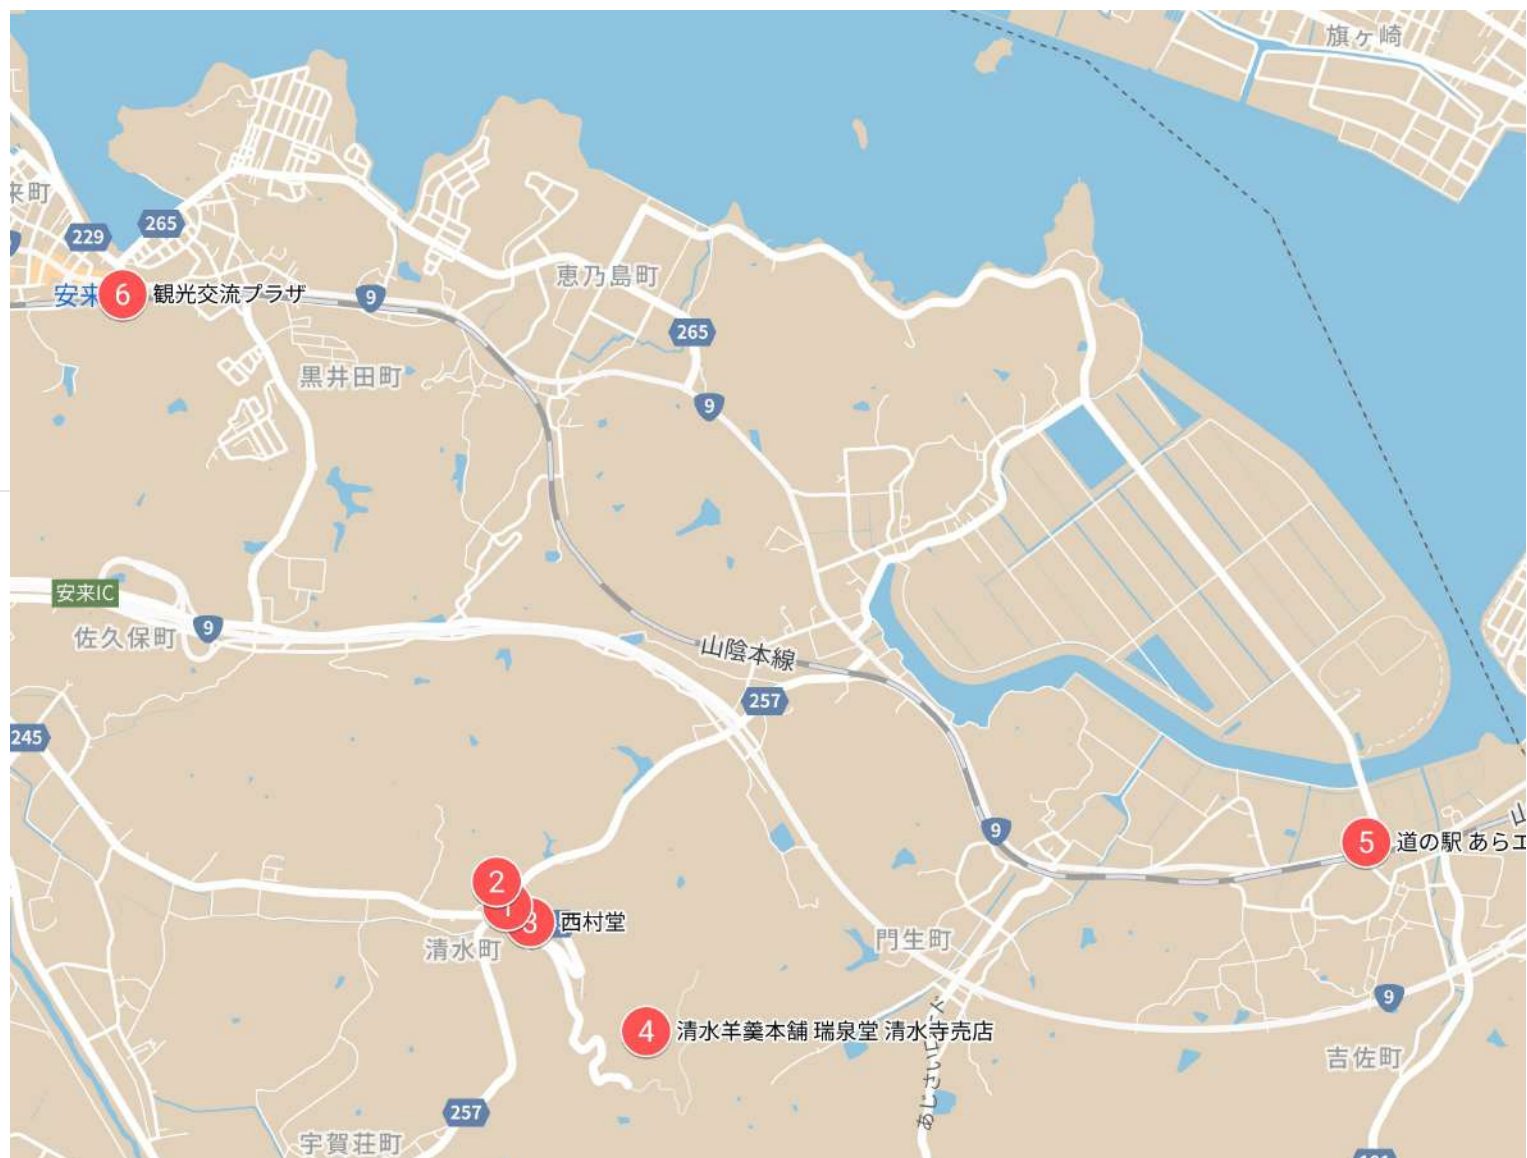

100年フードフォトスタンプラリー 参加リスト

都道府県名：島根県

100年フード名：清水羊羹

認定団体名：安来市

No.	地域名	店舗種類	100年フード カード配布有無	店舗名 通販サイト名	住所 通販サイト購入URL	電話番号	URL (公式サイト・SNS等)	備考
1	清水地域	販売店	有り	黒田千年堂	島根県安来市清水町110-1	0854-22-2560	http://kurodasennendo.com/	清水寺境内売店でも販売しています。
2	清水地域	販売店	有り	深田豊隆堂	島根県安来市清水町138	0854-22-3348	https://yasugi-kankou.com/spot/fukadahoryudo/	清水寺境内売店でも販売しています。
3	清水地域	販売店	有り	西村堂	島根県安来市清水町49	0854-22-2961	https://yasugi-kankou.com/spot/nishimurado/	売店はやっていません。製造元で販売します。
4	清水地域	販売店	有り	遠藤瑞泉堂(本店工場)	島根県安来市清水町155	0854-22-3349	https://yasugi-kankou.com/spot/endozuisendo/	
5	清水地域	販売店	無し	道の駅あらエッサ	島根県安来市中海町118-1	0854-23-2510	http://michinoeki-araessa.jp/	
6	清水地域	販売店	有り	観光交流プラザ	島根県安来市安来町2093-3	0854-23-7667	https://yasugi-kankou.com/information-center/	
7	清水地域	通販サイト	無し	どじょう便	https://store.yasugi-kankou.com/item_cat/snack/		https://store.yasugi-kankou.com/item_cat/snack/	

清水羊羹

清水羊羹

- ① 清水羊羹元祖黒田千年堂本店
- ② 深田豊隆堂
- ③ 西村堂
- ④ 清水羊羹本舗 瑞泉堂 清水寺売店
- ⑤ 道の駅 あらエッサ
- ⑥ 観光交流プラザ