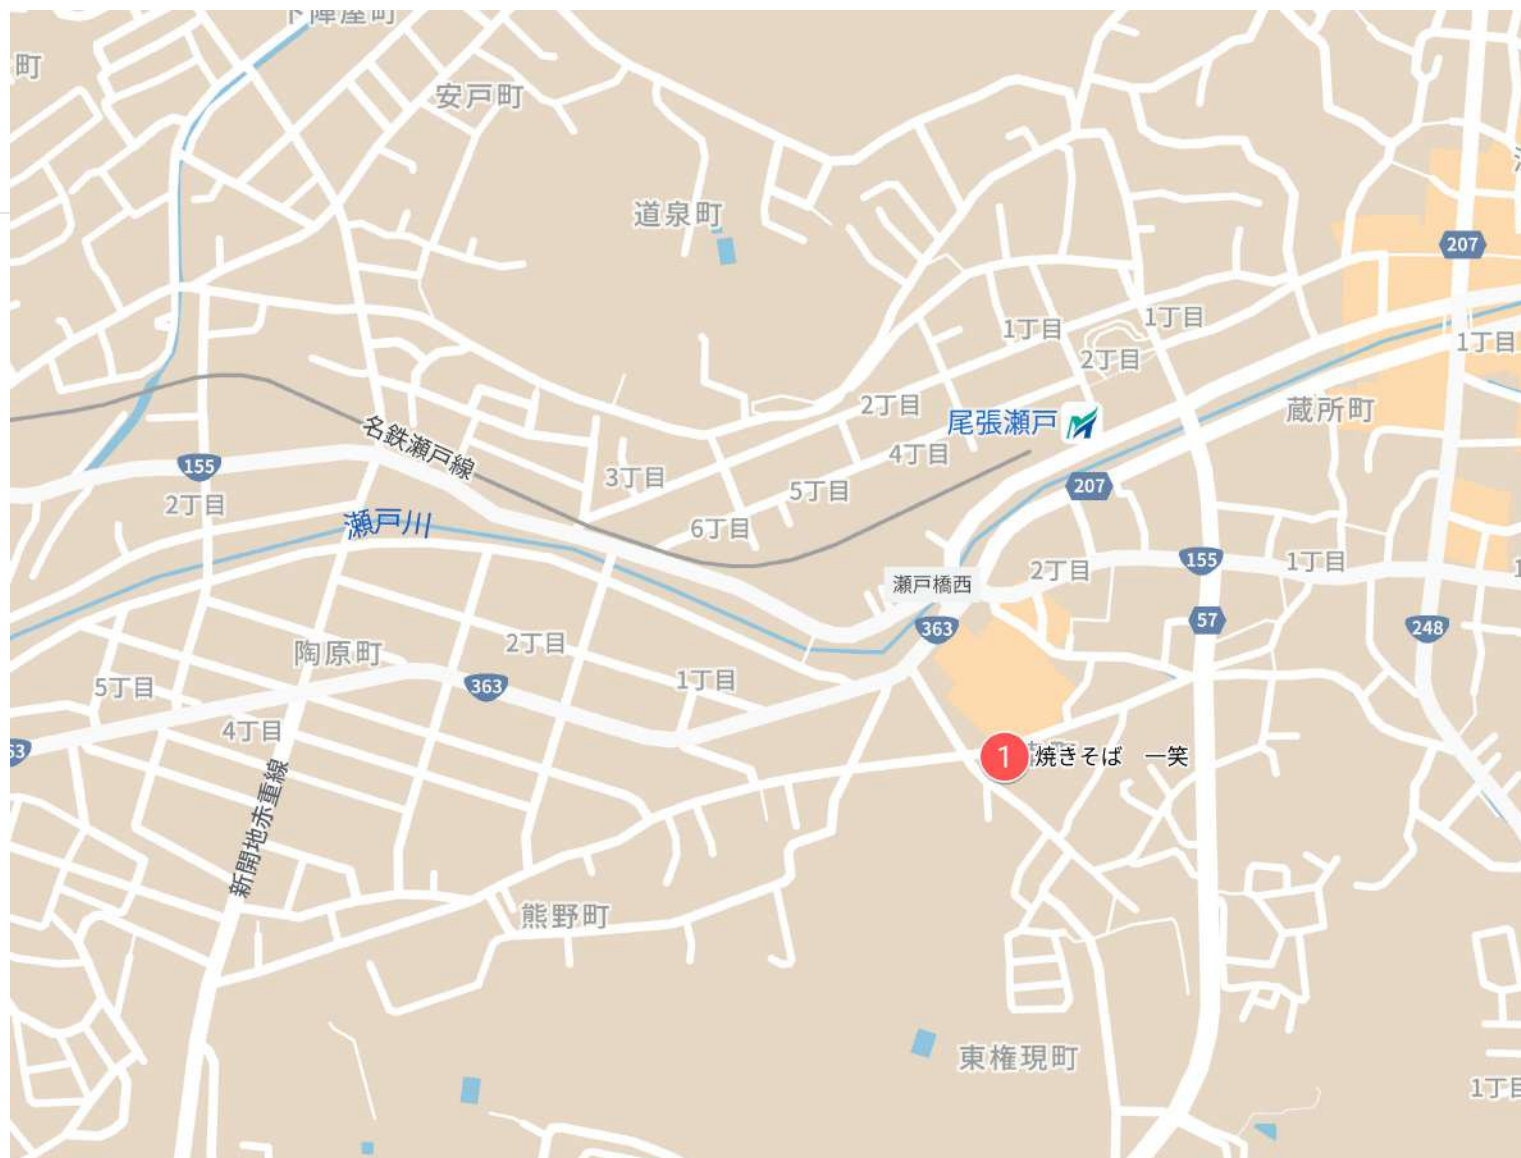

100年フードフォトスタンプラリー 参加リスト

都道府県名：愛知県

100年フード名：瀬戸焼そば

認定団体名：瀬戸焼そばアカデミー

No.	地域名	店舗種類	100年フード カード配布有無	店舗名 通販サイト名	住所 通販サイト購入URL	電話番号	URL (公式サイト・SNS等)
1	瀬戸市	飲食店	有り	焼きそば 一笑	愛知県瀬戸市幸町53-1	080-6908-1400	https://instagram.com/yakisoba.issyoo?igshid=MmU2YjMzNjRlOQ== https://liff.line.me/1645278921-kWRPP32q/?accountId=252qcppa
2	瀬戸市	飲食店	有り	喫茶ミキ	愛知県瀬戸市大坪町2154	0561-87-1555	https://www.instagram.com/cafe..miki/

瀬戸焼そば

瀬戸焼そば

- ① 焼きそば 一笑
- ② 喫茶ミキ